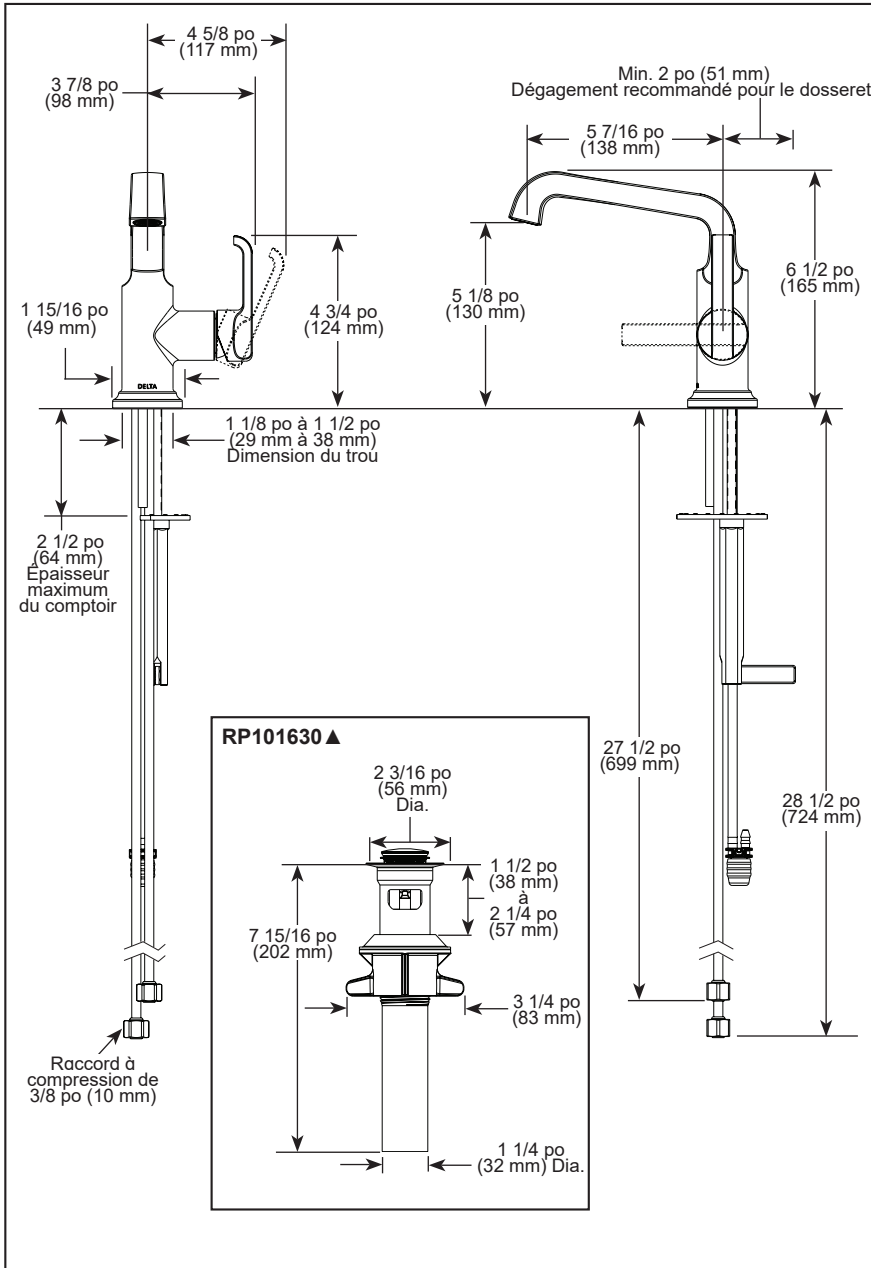

CONFORME À :

- ASME A112.18.1 / CSA B125.1
- ASME A112.18.2 / CSA B125.2
- NSF/ANSI/CAN 61 et 372
- EPA WaterSense^{MD}
- ICC/ANSI A117.1