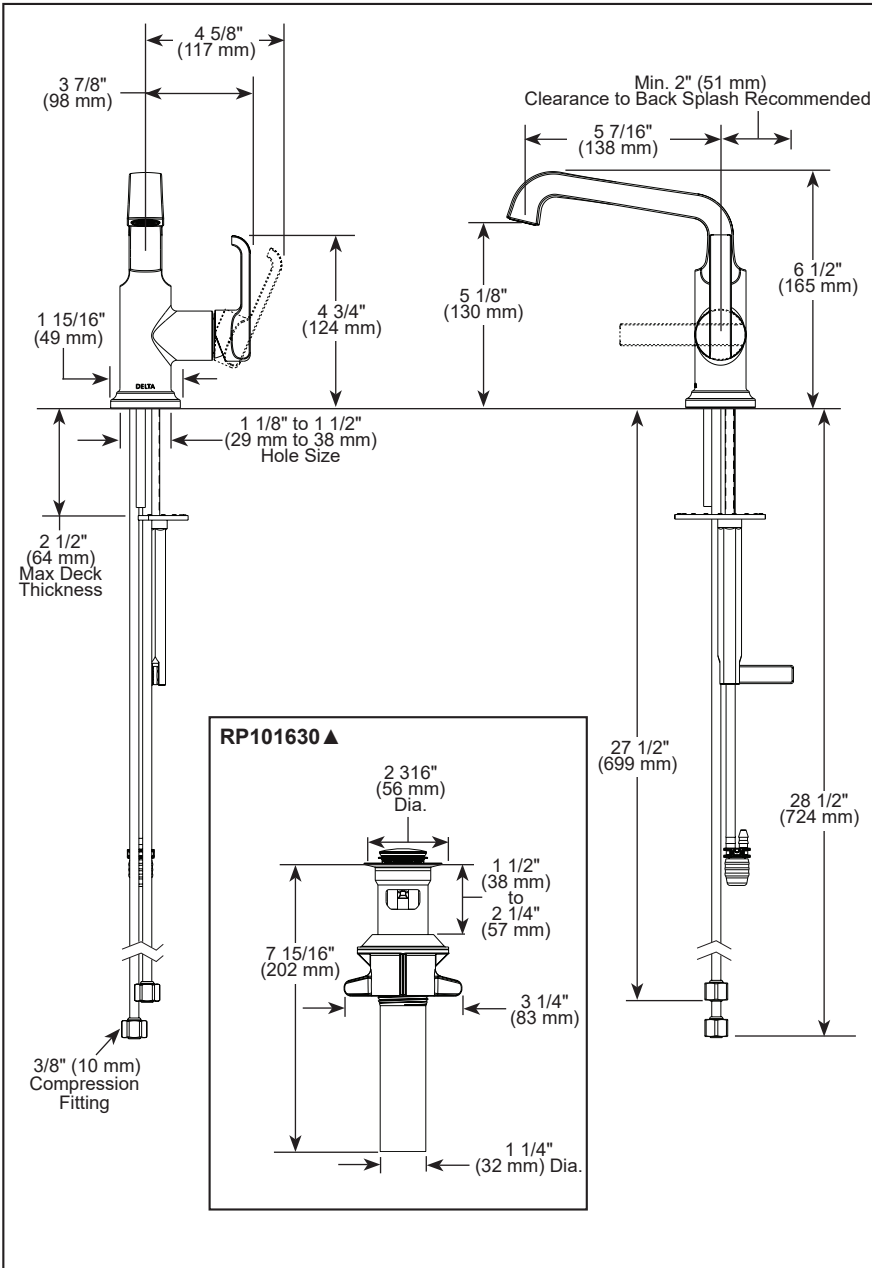

WARRANTY

- Parts and Finish - Lifetime limited warranty; or for commercial purchasers, 10 years for multi-family residential (apartments and condominiums) and 5 years for all other commercial uses, in each case from the date the product is received by the original purchaser or their authorized representative (installation contractor, etc.).
- Please go to www.deltafaucet.com for the complete details of our limited warranty.